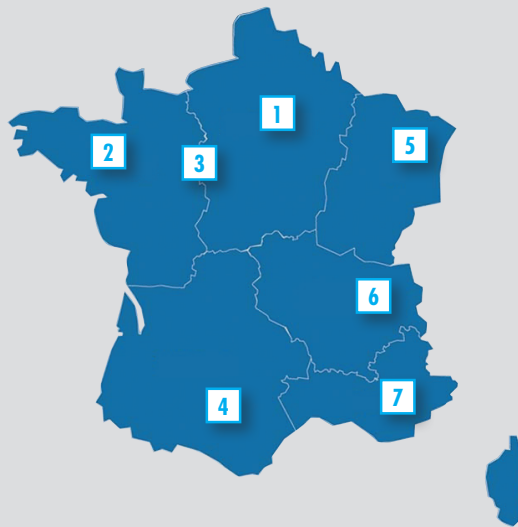

Dpts : 01 - 03 - 07 - 26 - 38 - 42 - 43 - 63  
69 - 73 - 74

**7** **Cyrille Canarelli**

Mobile : 06.12.26.65.19  
cyrille.canarelli@knauf.fr

**Knauf Sud-Est**

Siège social  
583 avenue Georges Vacher  
13106 Rousset Cedex  
Tél. : 04 42 29 11 11  
Fax : 04 42 29 11 29

Dpts : 04 - 05 - 06 - 13 - 30 - 34 Est - 83  
84 - Corse